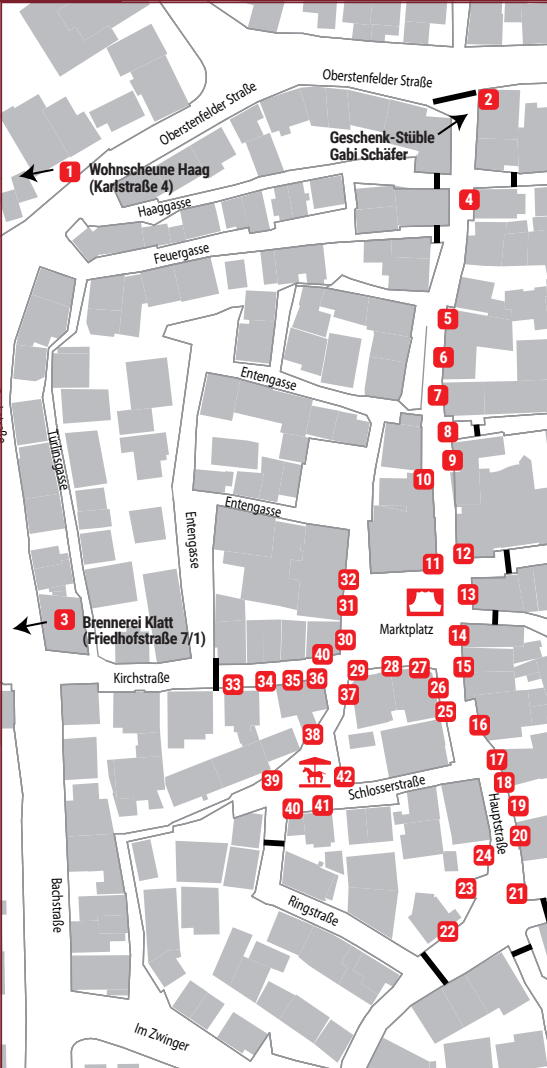

WEIHNACHTSMARKT 2018

in der historischen Großbottwarer Altstadt

Programm

1. **11.30 Uhr** Eröffnung mit dem Jugendorchester der Stadtkapelle Musikverein Großbottwar e.V.
2. **ab 14 Uhr** Abwechslungsreiches Programm auf der Weihnachts-Wichtelbühne am Marktplatz
3. **ab 14 Uhr** Schaubrennen (Stand Nr. 3 Peter u. Sabine Klatt)
4. **16.30 Uhr** Dale Wilde (Stand Nr. 2 Geschen-Stüble)
5. **17.30 Uhr** Winerchor im Rathausfoyer
6. **19.00 Uhr** Bläsergruppe der Stadtkapelle Musikverein Großbottwar e.V.

Marktplan

Teilnehmer

1	Wohnscheune Haag (Karlststraße)	Geschenke, weihnachtliche Accessoires, Kulinarium
2	Geschen-Stüble, Gabi Schäfer	Geschenke und Accessoires 16:30-18:30 Uhr Dale Wilde
3	Peter u. Sabine Klatt	Café und Kakao mit und ohne Schuss Schaubrennerei 14:00 - 18:00 Uhr
4	Freiberger Korbwaren	Korbwaren und Bürsten
5	Sonja Sengül	Hausgemachte Plätzchen, Marmeladen und Gebasteltes
6	Jasmin Wahl	Individuelle Weihnachtskarten
7	Evang. Kirchengemeinde	Crêpes
8	Steel Automotive	Weihnachtsgebäck und -Deko
9	VfB-Fanclub RED Schlupf	Maultaschen aus heimischem Wild, Würste, Getränke
10	Schuh-/Taschenladen ROTH	Schuhe, Taschen, Koffer
11	Jugendrotkreuz	Glühwein, Punsch und Plätzchen
12	Förderverein Wunnenstein-Schule	Kuchen, Waffeln am Stiel, Winerzglühwein, Kinderpunsch
13	Artefact Weiser	Baumstriezel
14	VfR-Jugend	Kraut-Schupfnudeln, Original Thüringer, XXL-Pommes
15	Wollekauf & Souvenirs	Café am Marktplatz
16	Kindergarten Hegelstraße	Plätzchen, Crêpes, Gebasteltes
17	Wolle & Style Janine Bofinger	Gedrehtes, abstrakte Kunst, Holz- und Häkelarbeiten
18	Heidrun Jänicke	Jeans- und Kosmetiktaschen, Dekoartikel
19	Weingut Bruker	Glühwein, Wein und Flammkuchen
20	Freundeskreis Teddybär e.V.	Plüschbären in allen Größen und Farben
21	Harmonikaverein Großbottwar e.V.	1/2 Meter Wurst, Currywurst, Fleischbrot, Wein und Bier
22	Generalagentur Elminowski	Flammkuchen
23	Maj-Britt Chichon	Baby-Accessoires
24	Textilpflege Tonino Basile	Heiße Maronen und Waffeln, Panzerotti
25	Hofladen Föll	Schnaps, Likör, Sekt, Nudelsträuße und Eierlikörpunsch
26	Heidrun Klein	Kleidung aus Wollwalk, Tunikas und Schmuck
27	Metzgerei Buck	Rote Wurst, Schnitzel, Salzfleisch, Pommes, Glühwein
28	Imkerei Wolfgang Wengel	Honig, Bienenwachskerzen, Honigmet und -milch
29	Club l'italiano	Pizzataschen und Arancini, Waffeln
30	Schüler-Lebens-Werkstatt	Gutsle, hausgemachte winterliche Getränke
31	Skiclub Rio Winzerhausen	Glühwein weiß und rot, Kinderpunsch, Maultaschenburger
32	Ristorante La Piazzetta, Blunda	Pizza, Glühwein mit Amaretto und Getränke, italienische Kuchen
33	Kässtüble Knapp	Käsestand
34	Claudia Seifert	Gestricktes (auch große Größen) und Geschenkkideen
35	Rosemarie Meixner	Weihnachtsbasteleien
36	zeitlos schön Heidi Leberzer	Bekleidung, Schmuck und Kosmetkartikel
37	Kinderwelt Stingel	Süßwaren
38	Bottwartaler Winzer	Glühwein, Punsch und Wein
39	Kindergarten Nelkenstraße	Apfelbrot, Punsch, Glücksrad, Schmuck
40	Itzbeitz e.V.	Waffeln, Glühwein, Kinderpunsch
41	Johann Anderl	Selbstgebackenes Brot, Auftriche von Schlehlen und Zierquitten
42	Kinderkarusell